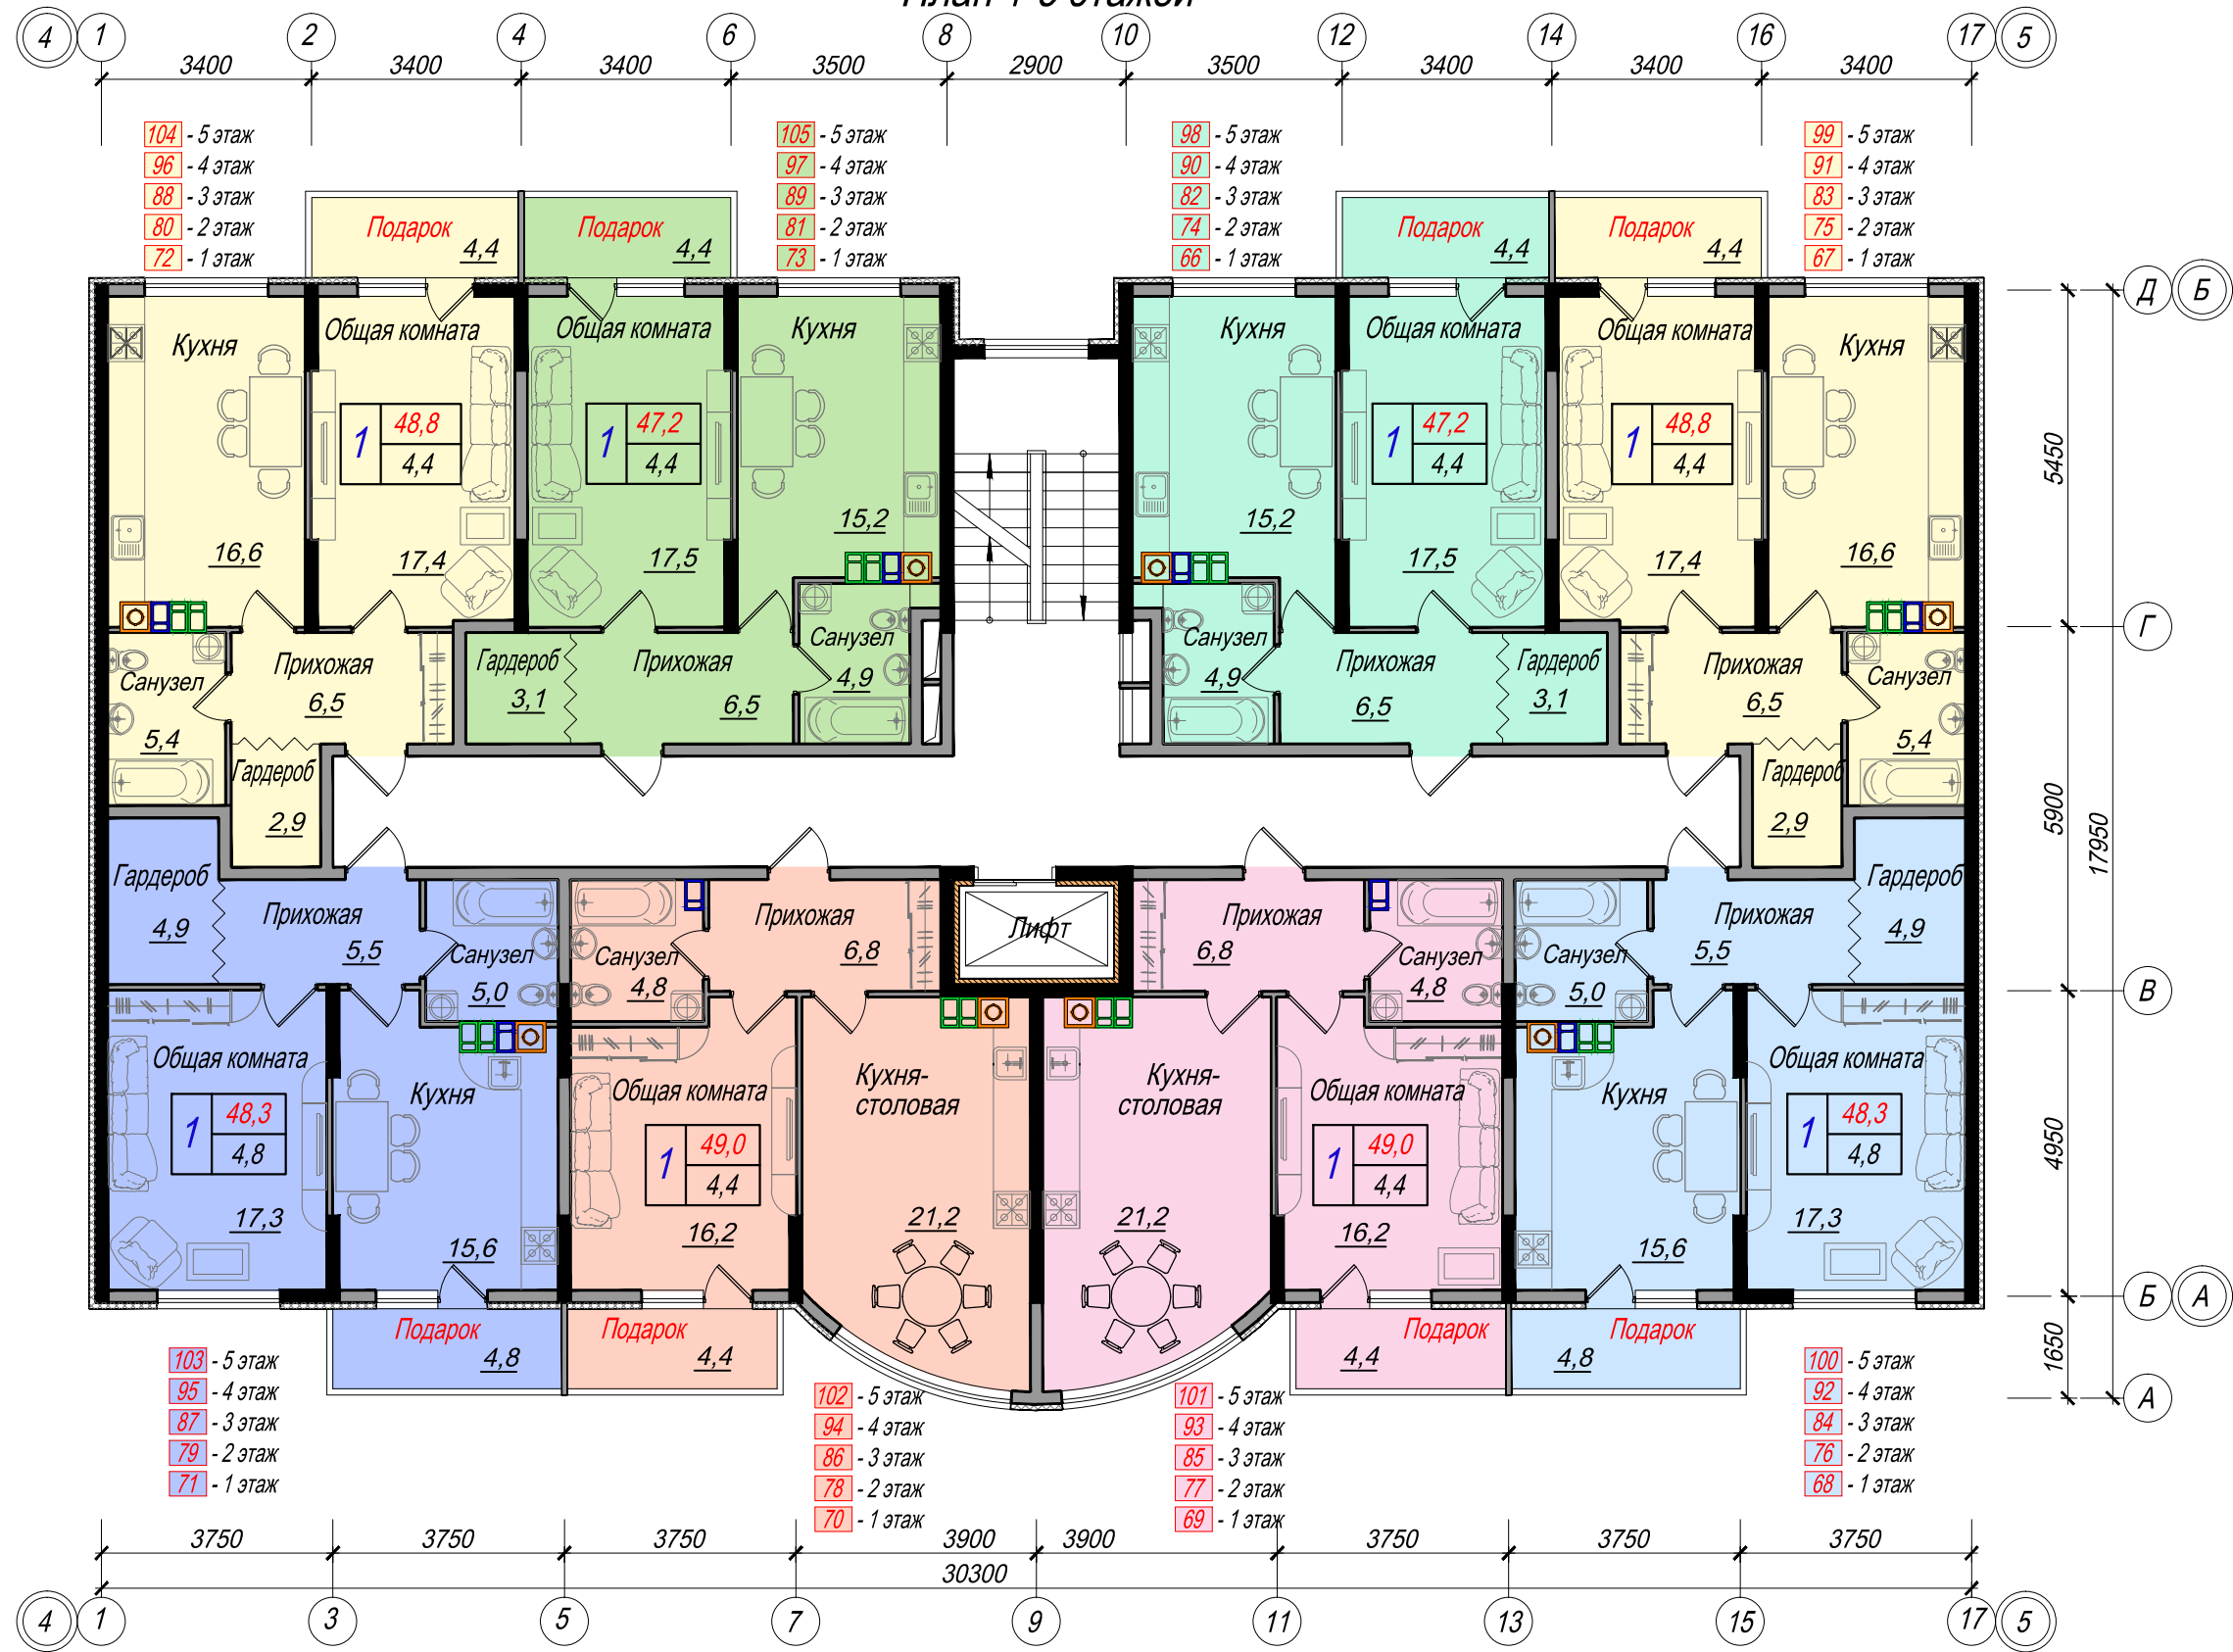

План 1-5 этажей

Взам. инв. N
 Подпись и дата
 Инв. N подл.

Вид на море

- | | | |
|-----------------------------|------|-------------------|
| Количество жилых комнат - 1 | 48,8 | - Общая площадь |
| | 4,4 | - Площадь подарка |
- Условные обозначения:**
- Дымоход для котла
 - Вентиляционные каналы для кухни
 - Вентиляционный канал для санузла
 - Монолитные конструкции
 - Стены и перегородки
 - Утеплитель
 - Шумоизоляция лифтовых шахт

Жилой комплекс "Изумрудный город"
 по ул. Мира, в г. Геленджике.
 Литер 3. БС-3. План 1-5 этажей